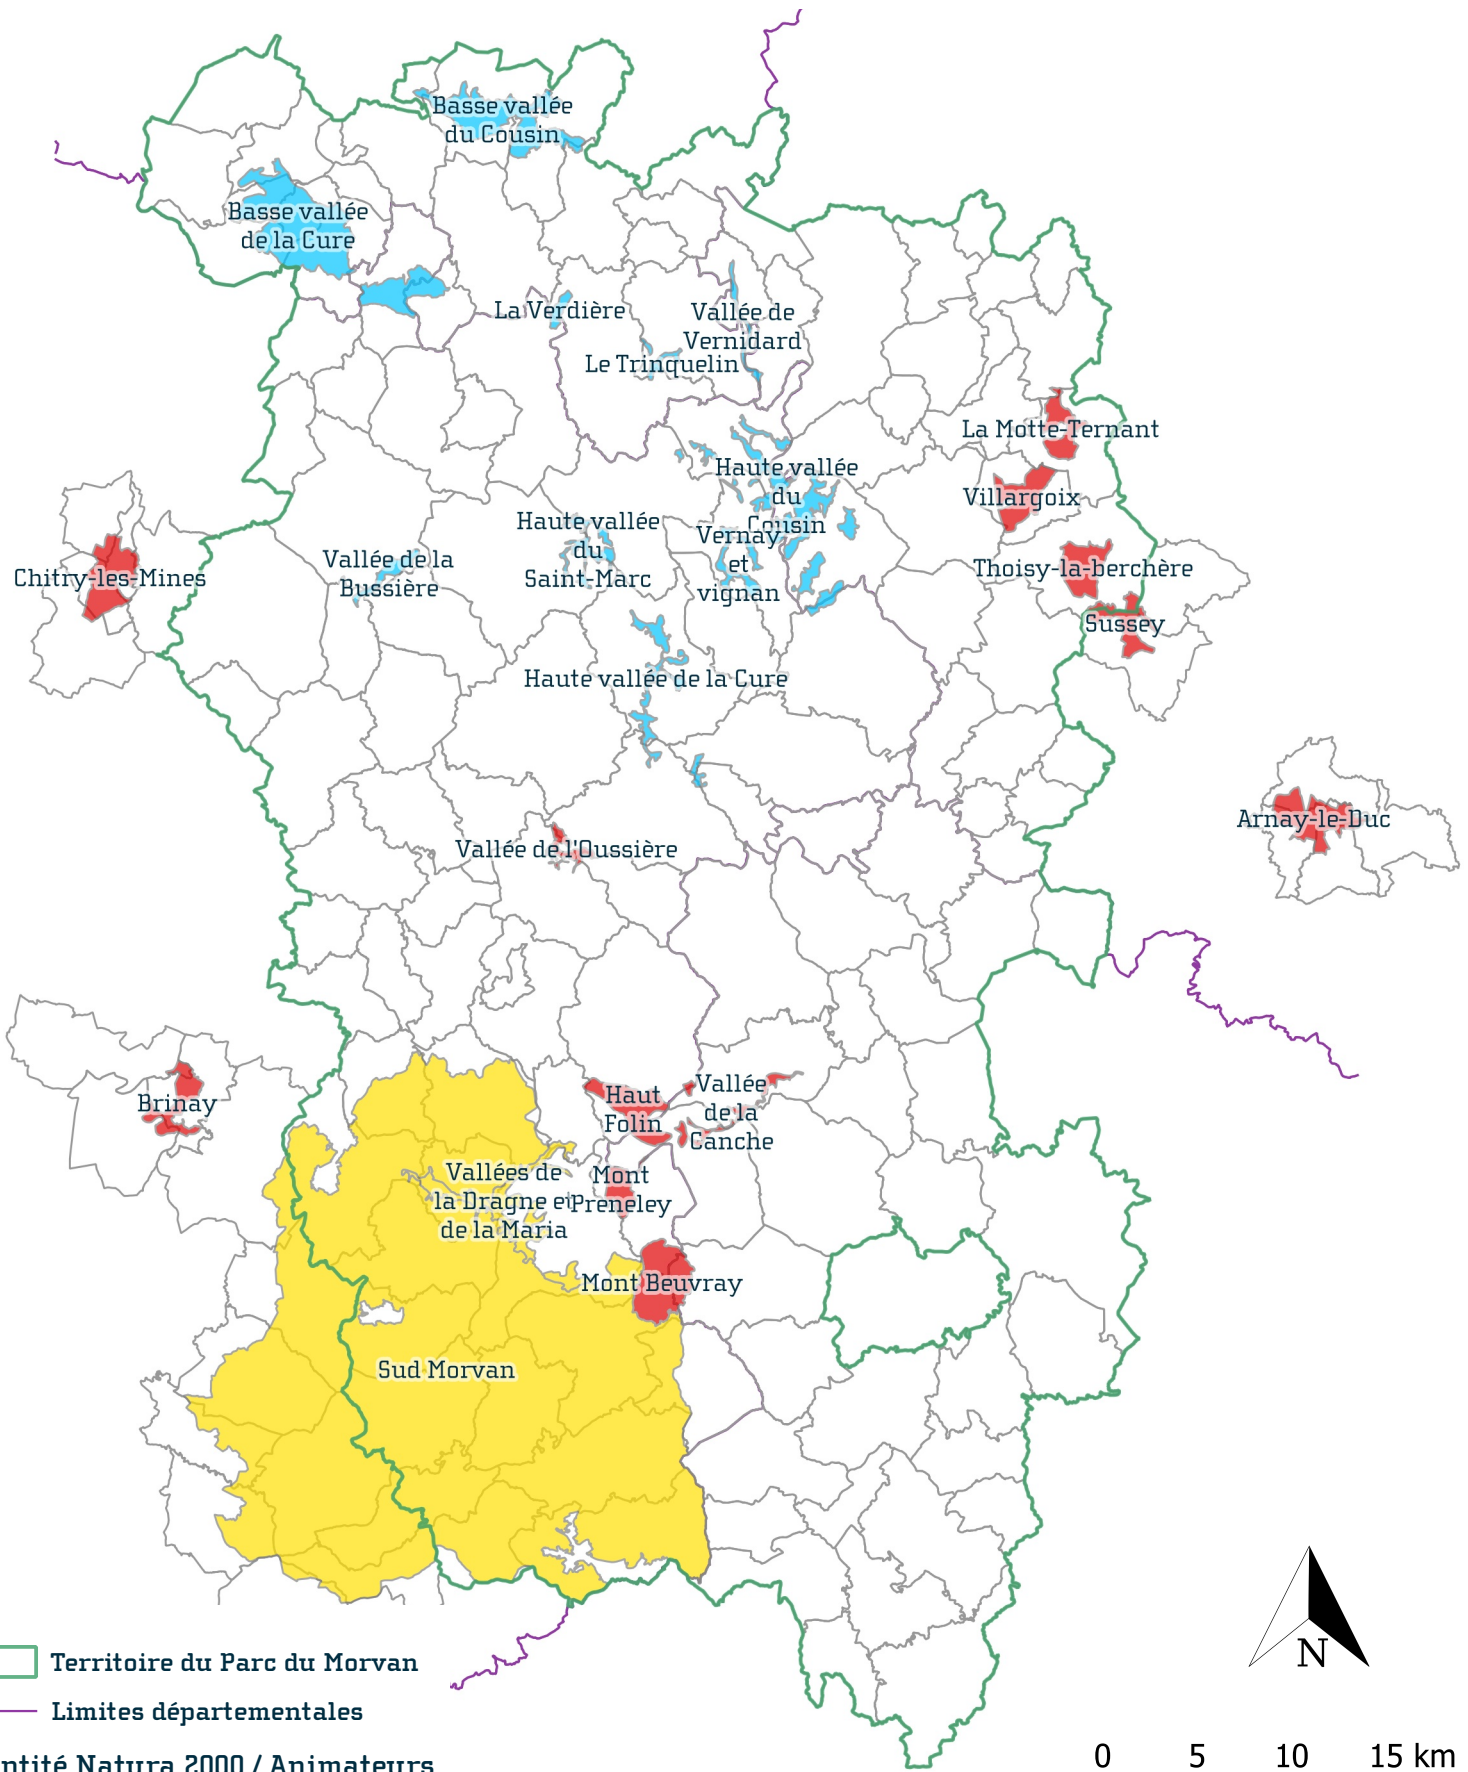

# Sites Natura 2000 animés par le Parc naturel régional du Morvan

Territoire du Parc du Morvan

Limites départementales

### Entité Natura 2000 / Animateurs

Camille GUET

Clément GARINEAUD

Justine DURET

Site "Bocage, forêts et milieux humides du Sud Morvan"

Site "Milieux humides, forêts, pelouses et habitats à chauves-souris du Morvan"

Communication Natura 2000

Vanessa DAMIANTHE

0 5 10 15 km